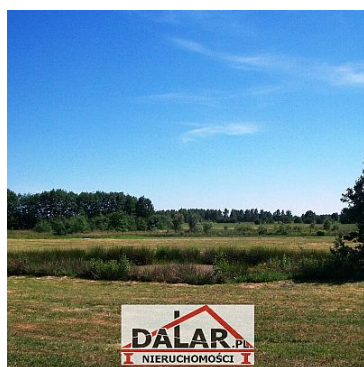

DZIAŁKA NA SPRZEDAŻ
pow. działki: 10 000,00 m²,
Prażmów, Prażmów okolica
Cena **550 000** zł

KUPUJĄCY NIE PŁACI PROWIZJI AGENCJI! WYNAGRODZENIE POŚREDNIKA POKRYWA SPRZEDAJĄCY!
Oferujemy do sprzedania przepiękne siedlisko wraz z trzema budynkami w bliskiej okolicy Prażmowa. Nieruchomość znajduje się w bardzo ładnym i cichym miejscu, 2 km od Prażmowa. Działka ma powierzchnię 10 000 m.kw. i jest o bardzo korzystnym kształcie kwadratu. Około 3000 m.kw. działki jest ogrodzone i mieszczą się w tej części budynki do remontu, w tym jeden mieszkalny i dwa gospodarcze. Budynek mieszkalny z lat 70 ma pow. ok. 80 m.kw., budynek gospodarczy posiada 3 pomieszczenia z osobnymi wejściami i powierzchnię ok. 100 m.kw., oraz drugi budynek gospodarczy/stodoła ok. 200 m.kw. Do budynków są doprowadzone prąd i woda. Na nieogrodzonej części działki znajduje się mały laszek i staw. Całość tworzy bardzo ładne siedlisko z wygodnym dojazdem, a jednocześnie w zacisznym miejscu.