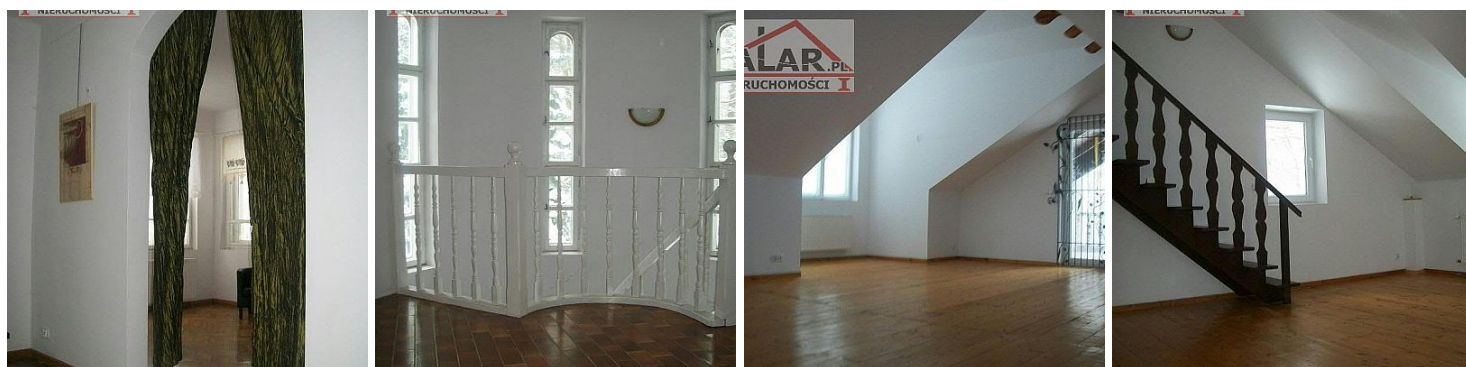

DOM NA SPRZEDAŻ

liczba pokoi: 8, pow. całkowita: 375,00 m², pow. działki: 2 200,00 m²,
Zalesie Górne, Zalesie Górne

Cena **1 400 000** zł

KUPUJĄCY NIE PŁACI PROWIZJI AGENCJI.

Wynagrodzenie pośrednika pokrywa tylko sprzedający.

Piękny dom (pałacyk) o powierzchni 375 m² w Zalesiu Górnym. Wnętrze bardzo ładne i przestronne, nie wymaga wkładu finansowego (tylko do odświeżenia). Na podłogach parkiet i terakota. Na ścianach gładź gipsowa. Łazienki wyposażone. W piwnicy znajdują się cztery pomieszczenia, hall i łazienka. Cały ten poziom jest także wykończony i wyłożony terakotą. Na parterze znajduje się: salon z kominkiem, kuchnia, 2 pokoje, hall i łazienka. Na piętrze: 3 pokoje, przestronny hall i łazienka. Dodatkowo na poddaszu znajduje się bardzo fajny pokój. Dom posiada także balkon i taras. Bezproblemowa możliwość zrobienia garażu. Działka o powierzchni 2 200 m², bardzo ładna, zagospodarowana kostką i starodrzewem. Ogrodzenie metalowe + siatka. Za budynkiem wiele miejsc

parkingowych. Dom świetnie nadaje się do prowadzenia działalności gospodarczej np. galerii czy restauracji. To niewątpliwie dla wielu osób wymarzony dom, który sprawia, że kto do niego wejdzie chciałby tam pozostać. Zapraszam do oglądania! Nieruchomość znajduje się w doskonałym punkcie Zalesia Górnego. W pobliżu: sklepy, szkoła, przedszkola, poczta, apteka, ośrodek zdrowia, kościół, stacja PKP, przystanek autobusowy, las i ośrodek wypoczynkowy "Wisła".